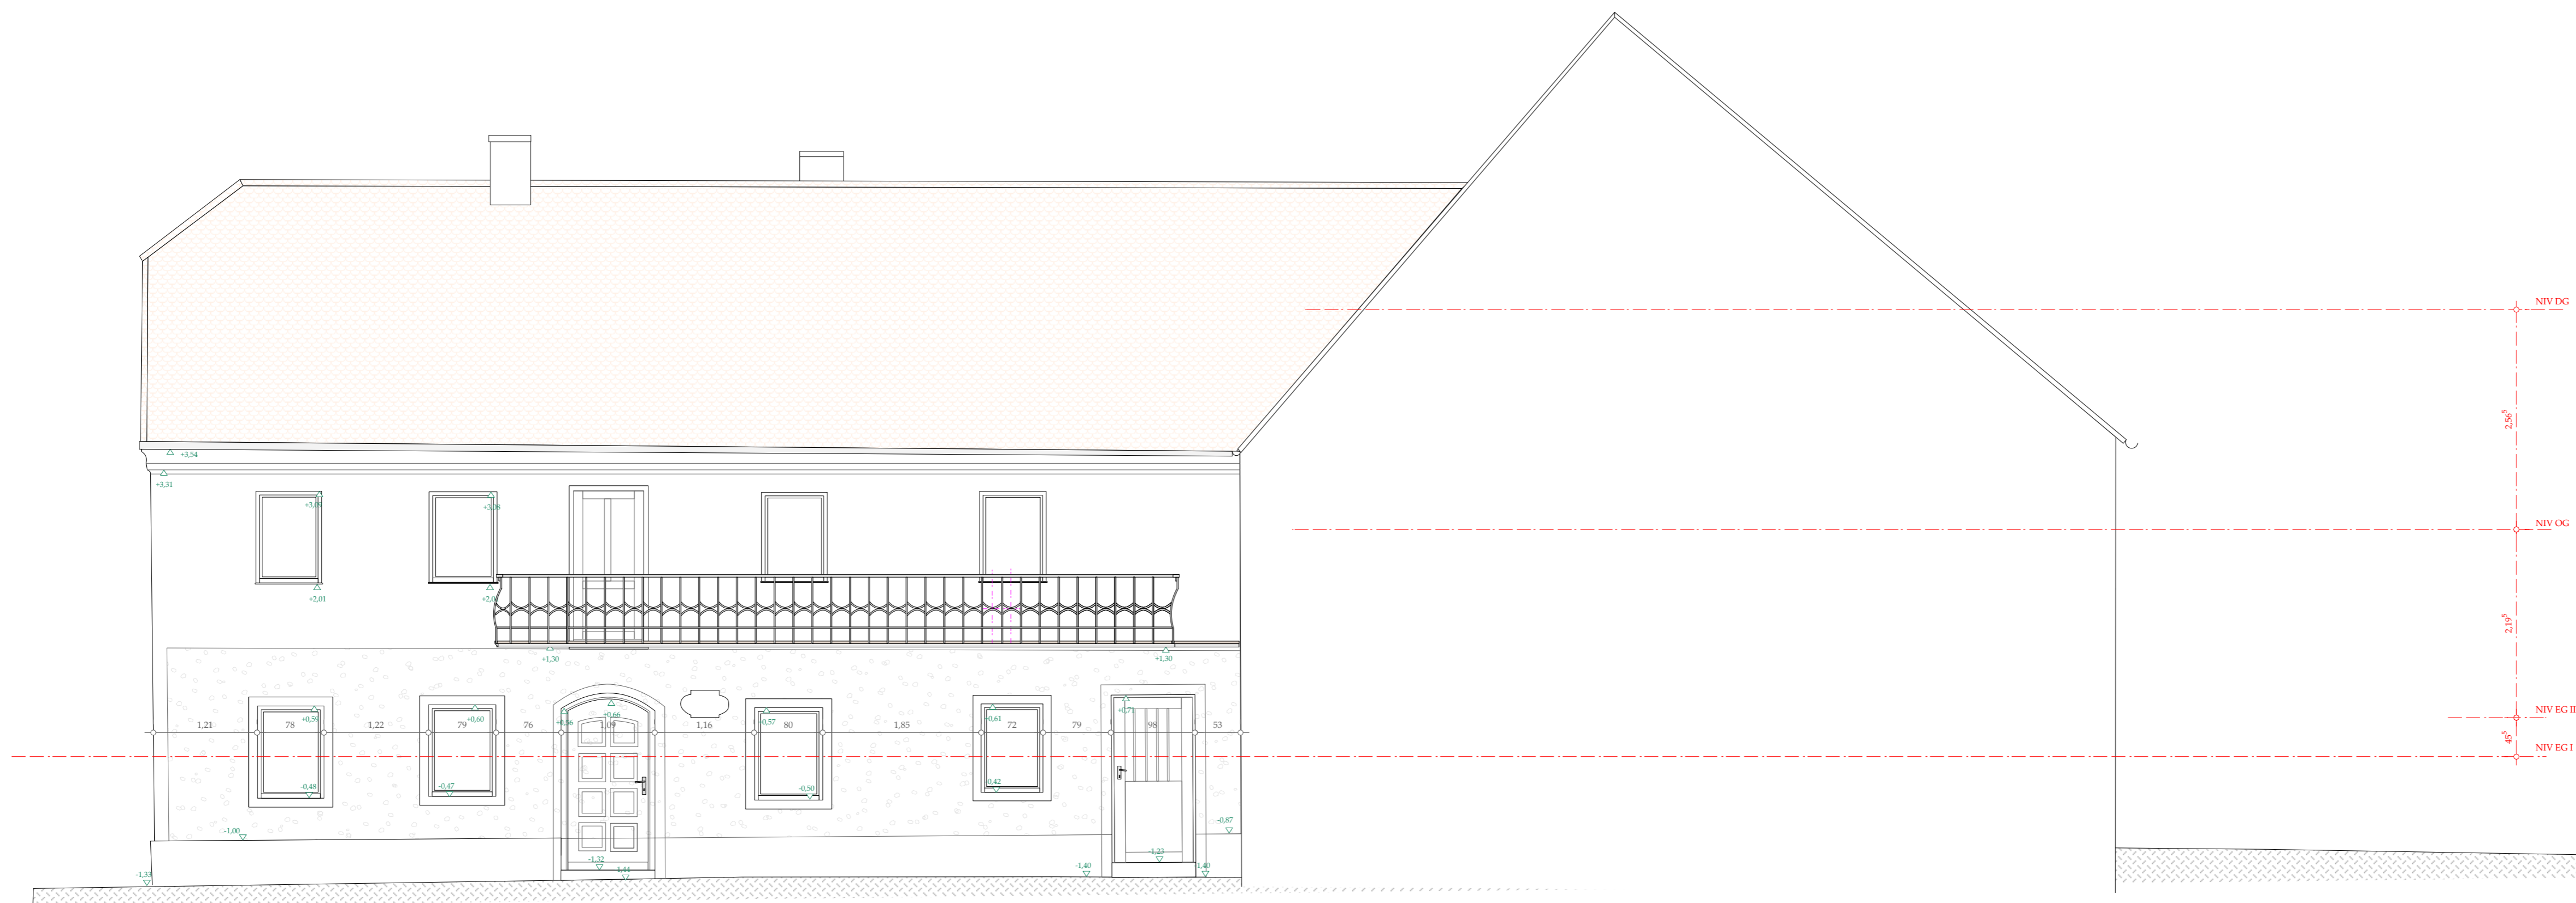

WESTFLÜGEL ANSICHT VON WESTEN

WESTFLÜGEL ANSICHT VON OSTEN

**GASTHAUS
HAUPTSTRASSE 15-
KIRCHDORF a.INN**

**WESTFLÜGEL-
ANSICHT VON WESTEN
ANSICHT VON OSTEN**

Maßstab

1:50

Büro für Denkmalpflege und Architektur
Monika Dietrich
Uhlandstraße 6, 93049 Regensburg