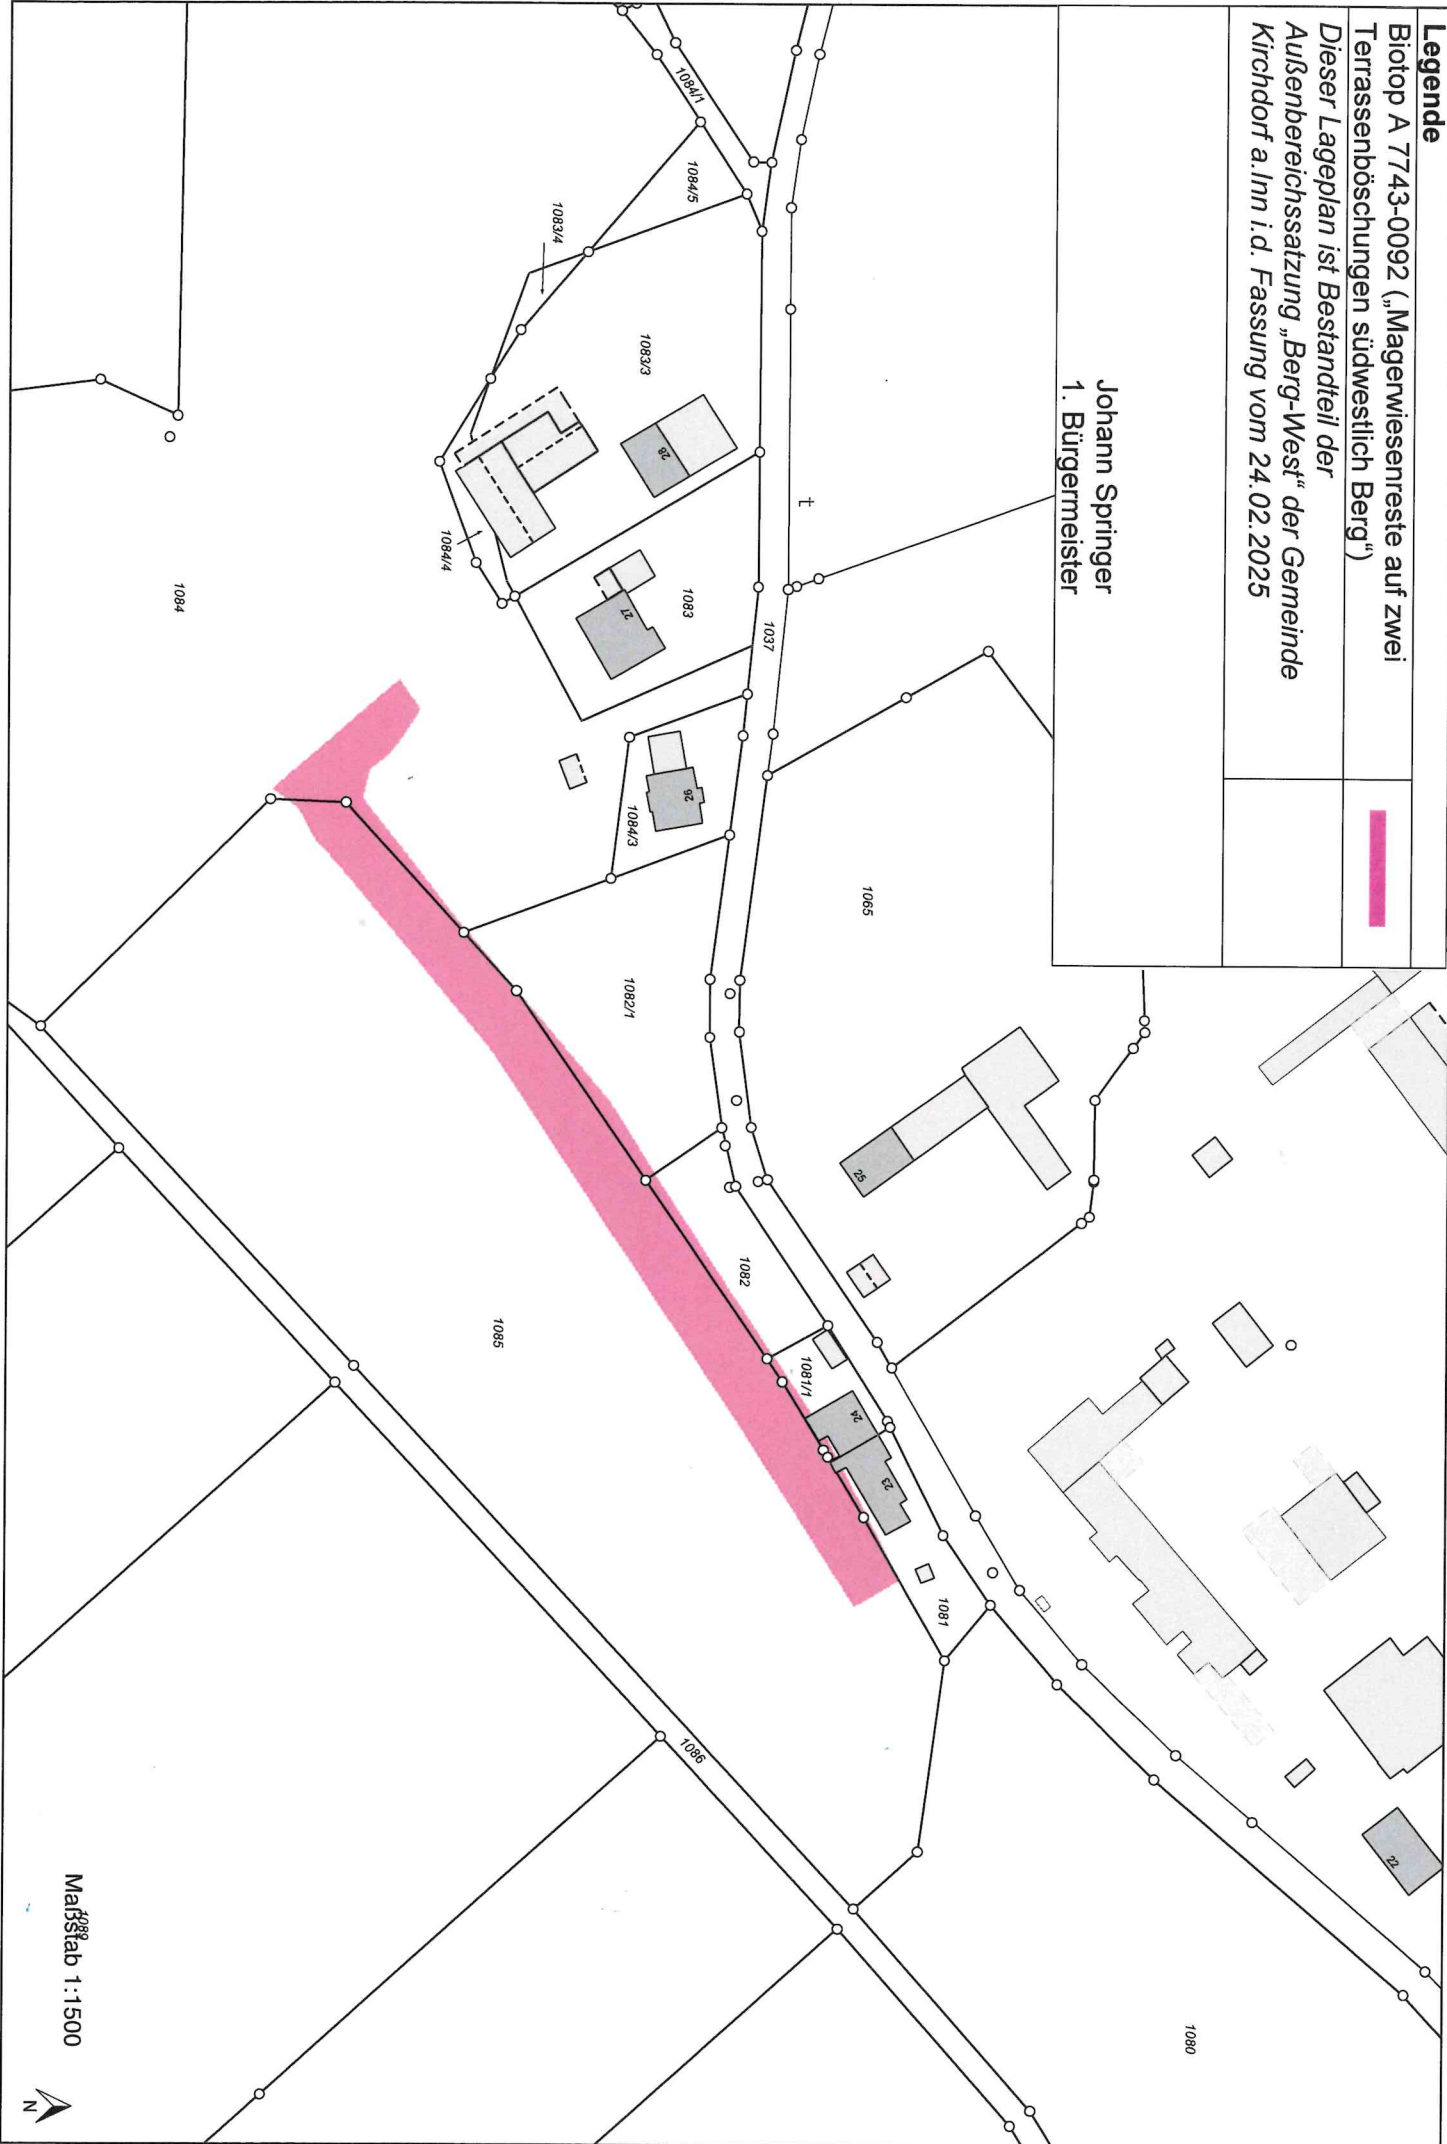

Legende

Biotop A 7743-0092 („Magerwiesenreste auf zwei Terrassenböschungen südwestlich Berg“)

Dieser Lageplan ist Bestandteil der Außenbereichssatzung „Berg-West“ der Gemeinde Kirchdorf a.lm i.d. Fassung vom 24.02.2025

Johann Springer
1. Bürgermeister

Maßstab 1:1500