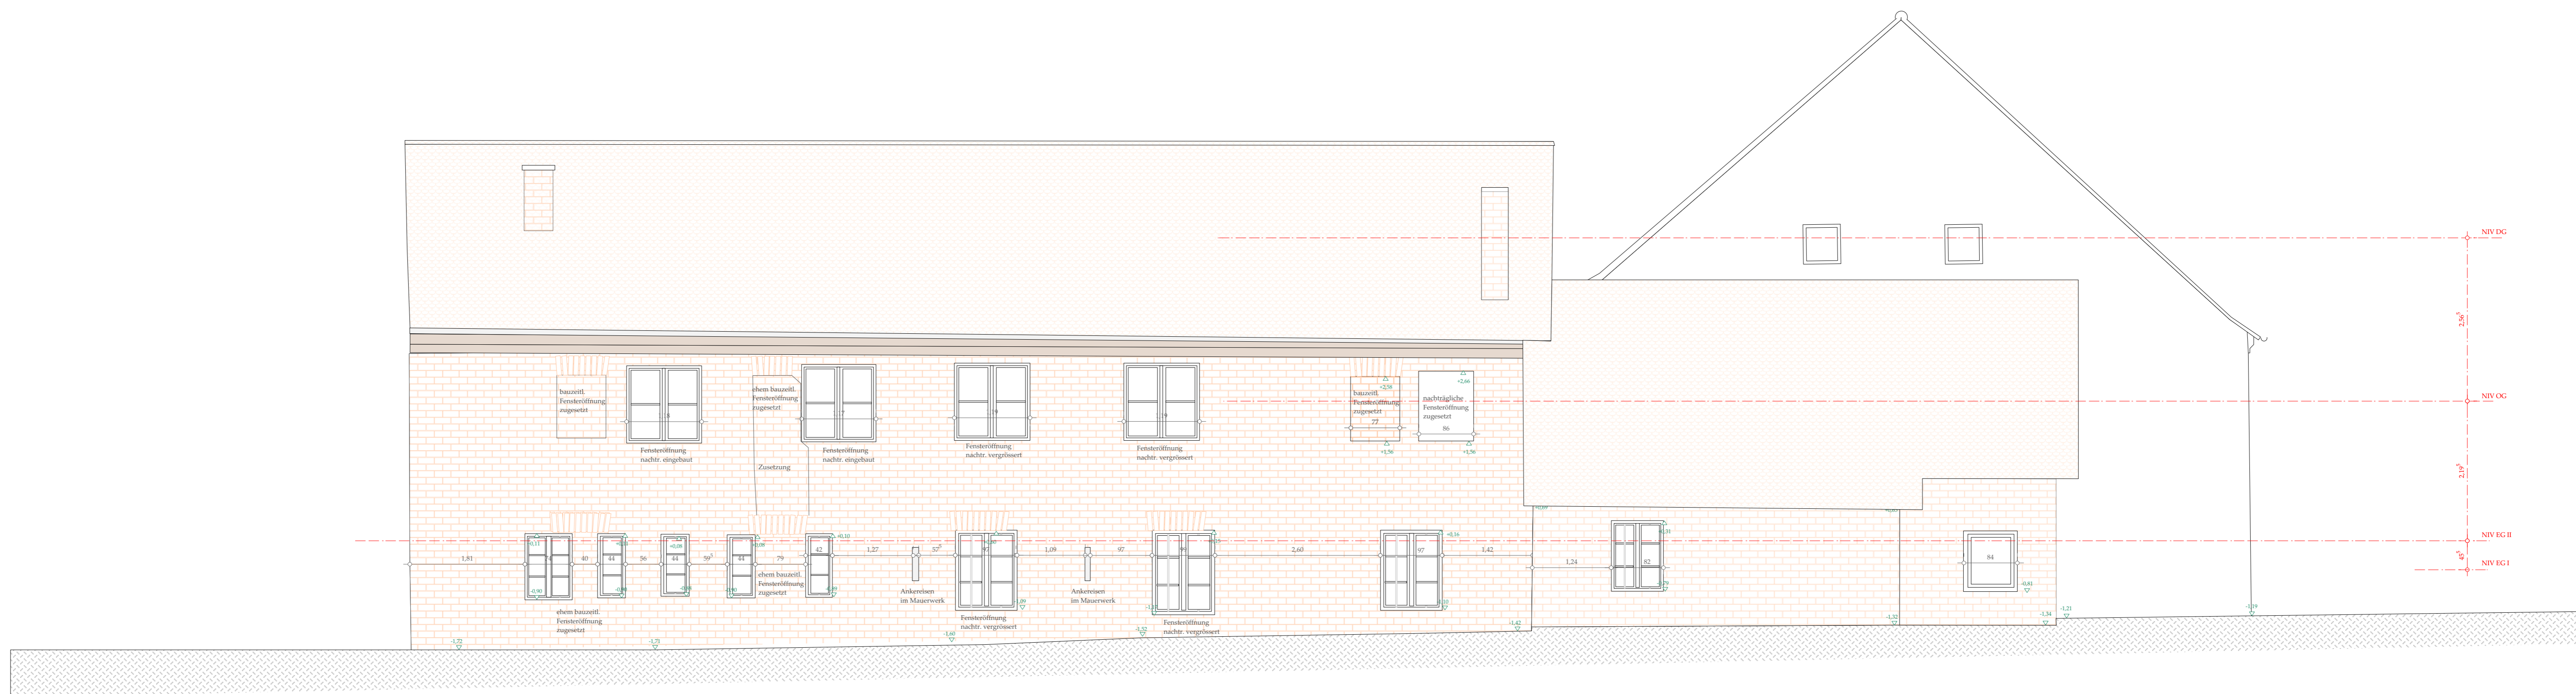

ANSICHT VON WESTEN

ANSICHT VON OSTEN

**GASTHAUS
HAUPTSTRASSE 15-
KIRCHDORF a.INN**

**OSTFLÜGEL-
ANSICHT VON WESTEN
ANSICHT VON OSTEN**

Büro für Denkmalpflege und Architektur
Monika Dietrich
Ulländerstrasse 6, 93049 Regensburg

Maßstab
1:50
30.08.2020
Baubeauftragter
M.Dietrich